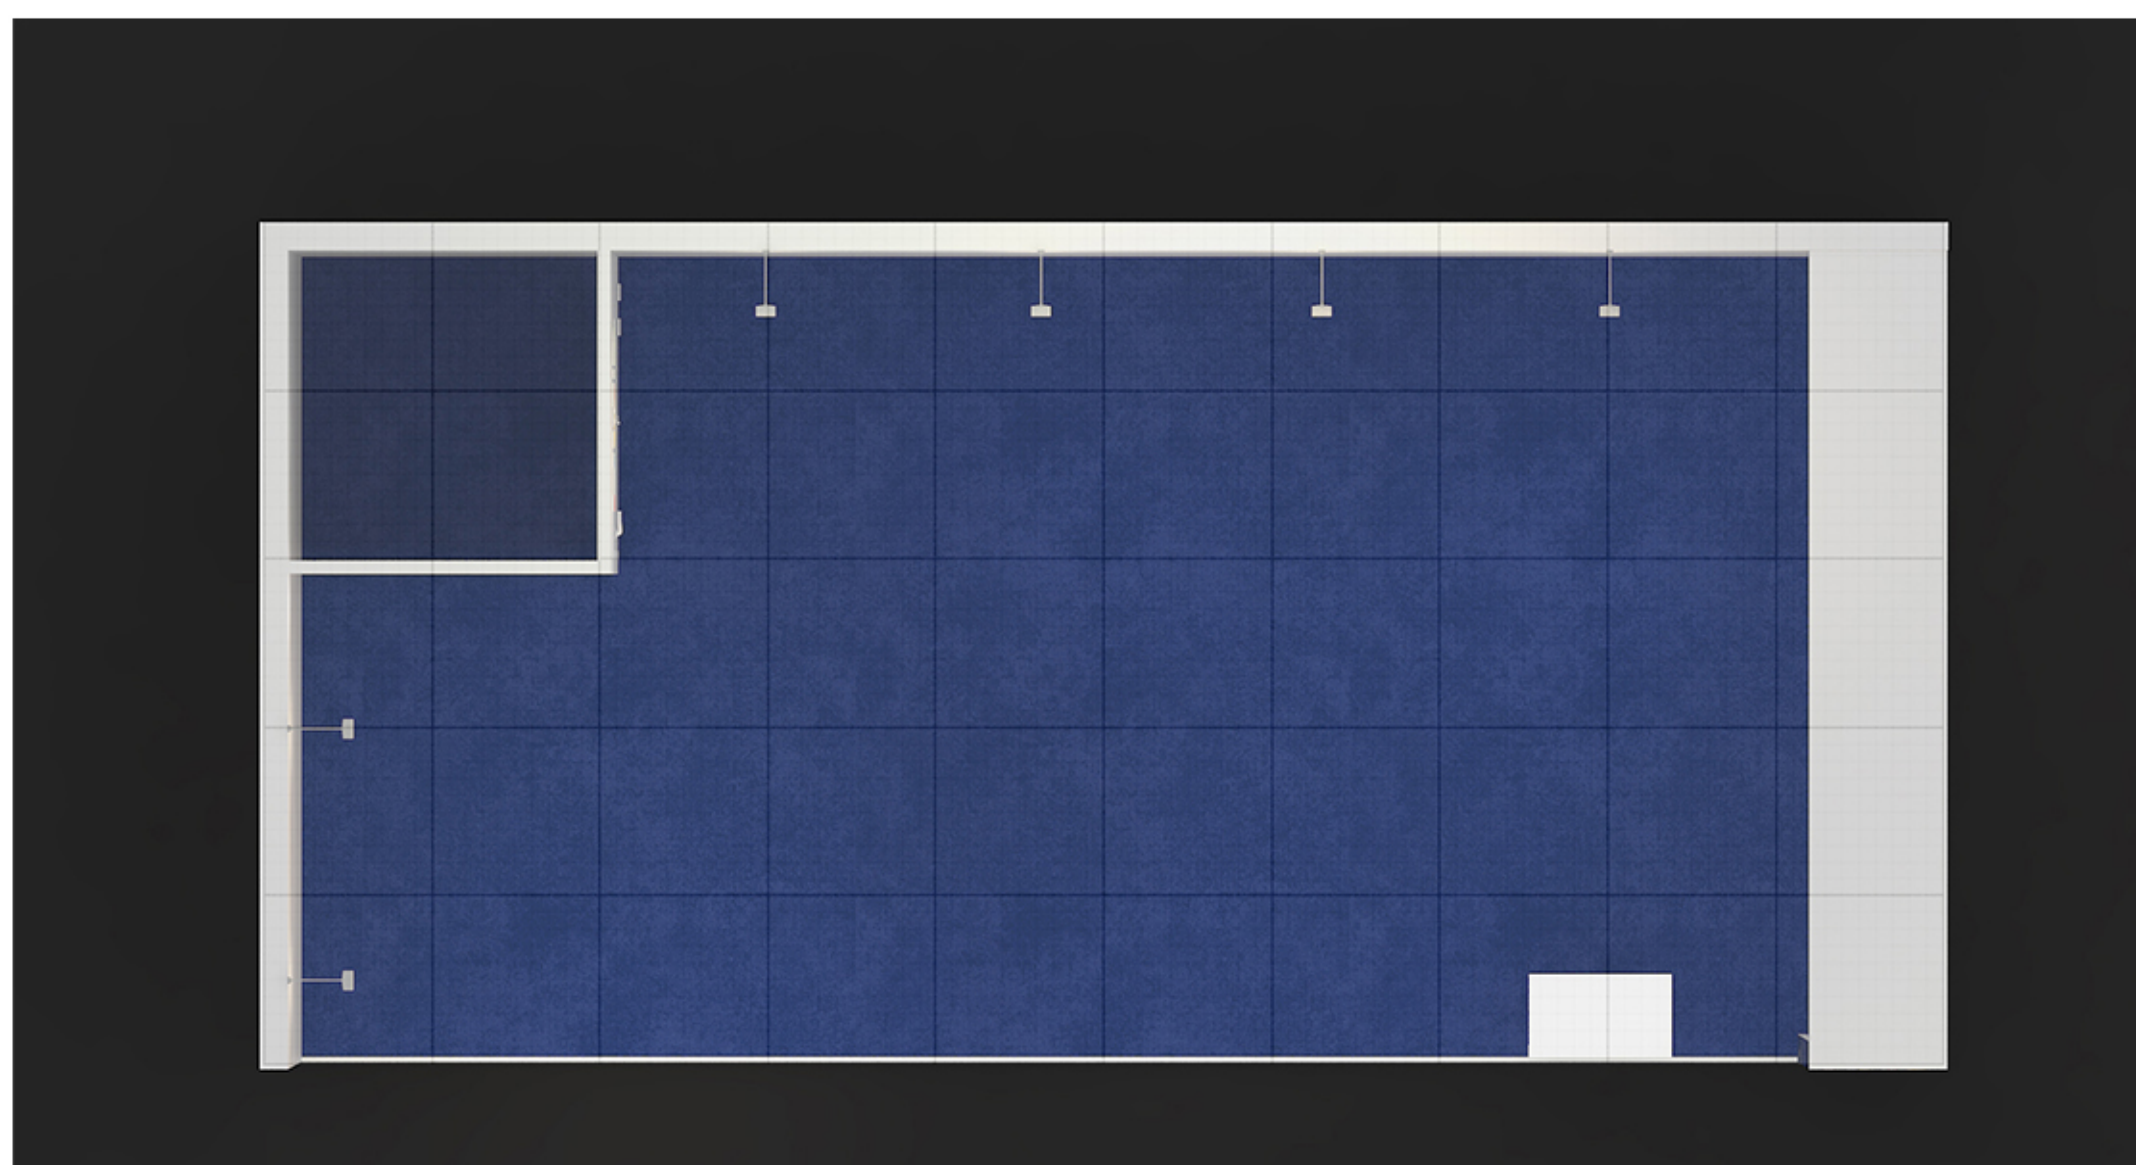

УЛУЧШЕННЫЙ СТАНДАРТНЫЙ СТЕНД 50 М²

Мебель HUB
Московское
Международное
Индустриальное шоу

УЛУЧШЕННЫЙ СТАНДАРТНЫЙ СТЕНД 50 М²

Мебель HUB
Московское
Международное
Индустриальное шоу

УЛУЧШЕННЫЙ СТАНДАРТНЫЙ СТЕНД 25 М²