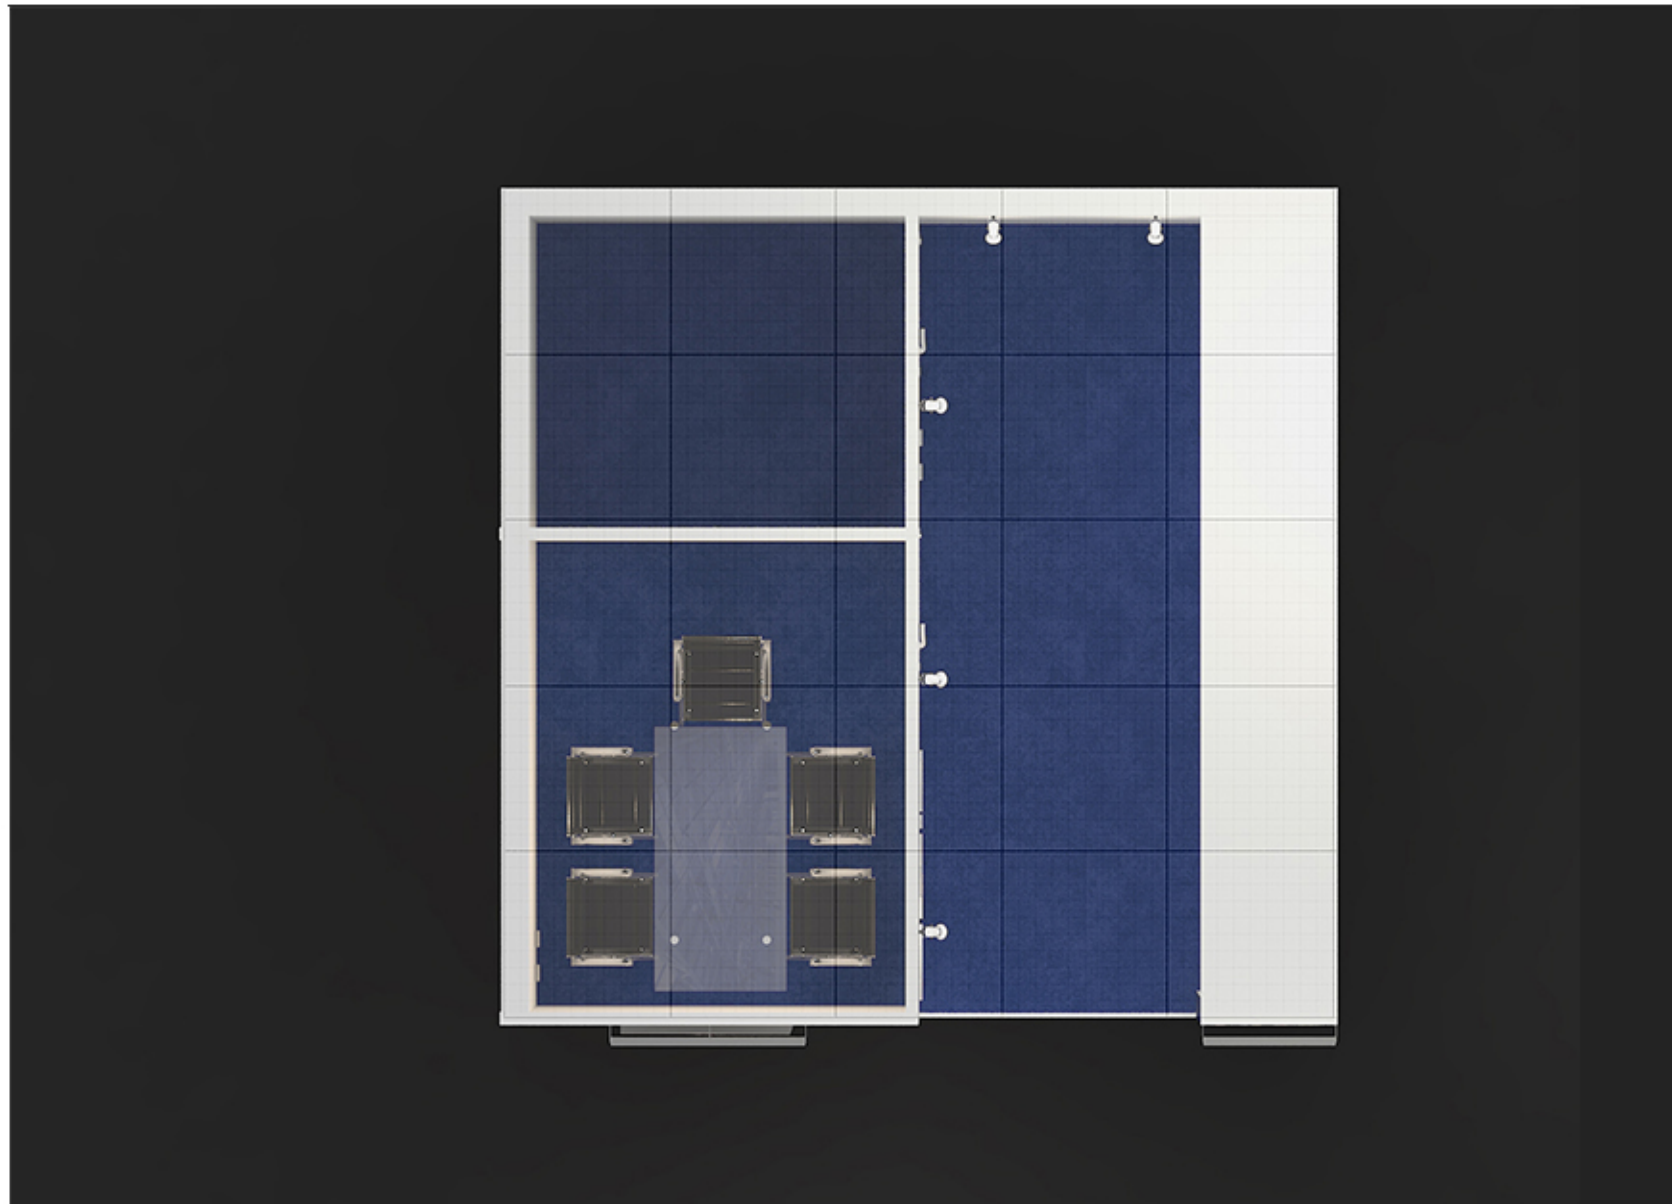

УЛУЧШЕННЫЙ СТАНДАРТНЫЙ СТЕНД 25 М² (С ПЕРЕГОВОРНОЙ)

Мебель HUB
Московское
Международное
Индустриальное шоу