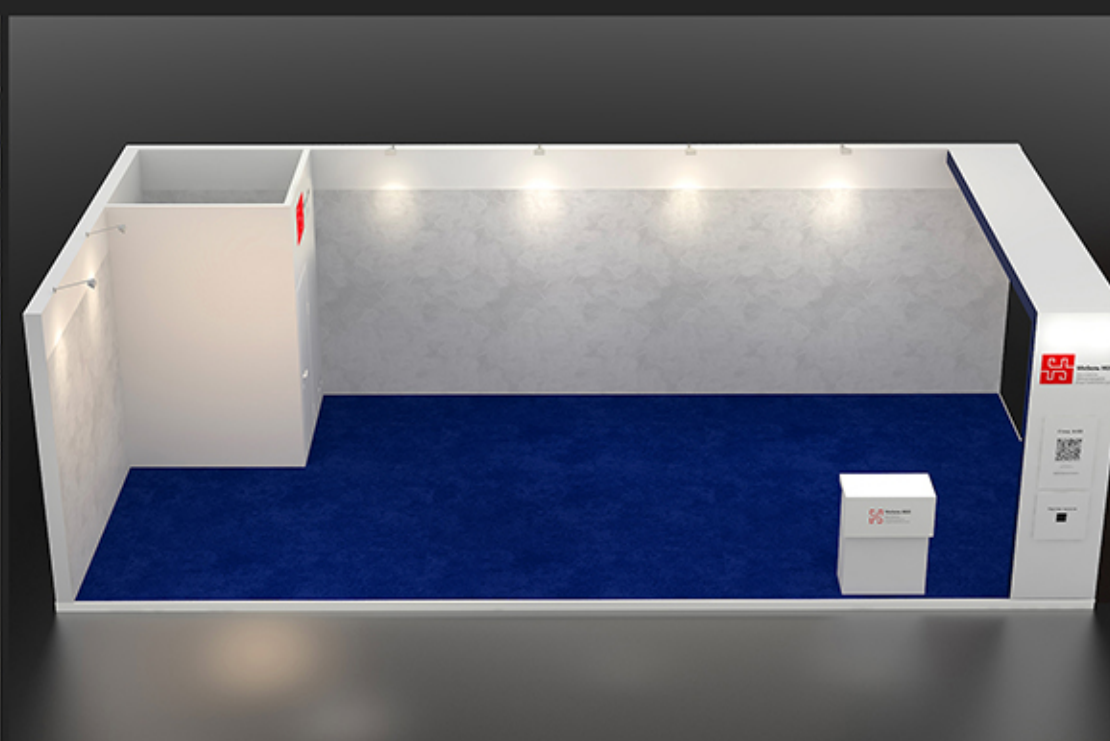

Мебель HUB

Московское
Международное
Индустриальное шоу

УЛУЧШЕННЫЙ СТАНДАРТНЫЙ СТЕНД 100 М²

Мебель HUB
Московское
Международное
Индустриальное шоу

ВАРИАНТ УЛУЧШЕННОЙ СТАНДАРТНОЙ ЗАСТРОЙКИ НА 100 МЕТРОВ

УЛУЧШЕННЫЙ СТАНДАРТНЫЙ СТЕНД 100 М²

Мебель HUB
Московское
Международное
Индустриальное шоу

УЛУЧШЕННЫЙ СТАНДАРТНЫЙ СТЕНД 100 М²

Мебель HUB
Московское
Международное
Индустриальное шоу

УЛУЧШЕННЫЙ СТАНДАРТНЫЙ СТЕНД 100 М²

Мебель HUB
Московское
Международное
Индустриальное шоу

УЛУЧШЕННЫЙ СТАНДАРТНЫЙ СТЕНД 50 М²

Мебель HUB
Московское
Международное
Индустриальное шоу

ВАРИАНТ УЛУЧШЕННОЙ СТАНДАРТНОЙ ЗАСТРОЙКИ НА 50 МЕТРОВ

УЛУЧШЕННЫЙ СТАНДАРТНЫЙ СТЕНД 50 М²

Мебель HUB
Московское
Международное
Индустриальное шоу

Общая высота конструкций стенда: 3100 мм

Подиум: 100 мм

Высота стен: 3000 мм

Конструктив: МДФ под покраску

Стоимость за кв.м. – 20 000 рублей 00 копеек с учетом НДС 20%.

| Комплектация | КВ.М | 50м2 | 100м2 |
|---|----------|------|-------|
| Ковровое покрытие (цвет на выбор) | | v | v |
| Стены (согласно проекту) (покраска в один цвет) | | v | v |
| Подсобное помещение, метраж | | 4 | 4 |
| Переговорная зона, метраж | | - | 9 |
| Распашная дверь | | 1 | 2 |
| Информационная стойка 500*800*1100h (без дверок, одна открытая полка) | | 1 | 1 |
| Стул барный (белый/черный на выбор) | код 306 | 1 | 1 |
| Вешалка настенная | | 1 | 1 |
| Корзина для мусора | код 377 | 1 | 1 |
| Прожектор металлогалогенный на штанге 150 Вт | код 518 | 6 | 8 |
| Розетка (три гнезда) 220 В, до 1 кВт | код 505а | 2 | 2 |
| Логотип на стену/информационную стойку (один цвет) | | 3 | 3 |