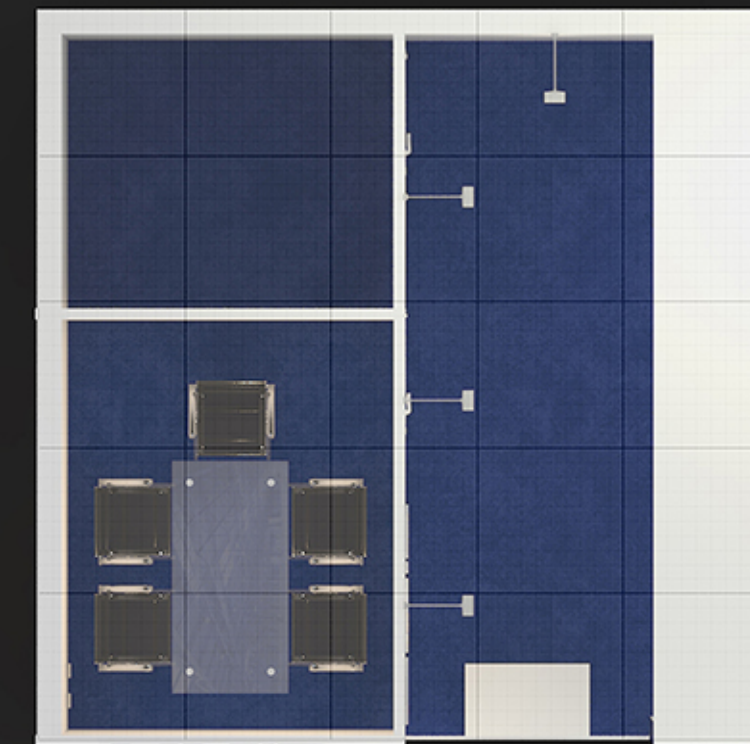

Мебель HUB
Московское
Международное
Индустриальное шоу

УЛУЧШЕННЫЙ СТАНДАРТНЫЙ СТЕНД 25 М² (С ПЕРЕГОВОРНОЙ)

Мебель HUB
Московское
Международное
Индустриальное шоу

ВАРИАНТ УЛУЧШЕННОЙ СТАНДАРТНОЙ ЗАСТРОЙКИ НА 25 МЕТРОВ