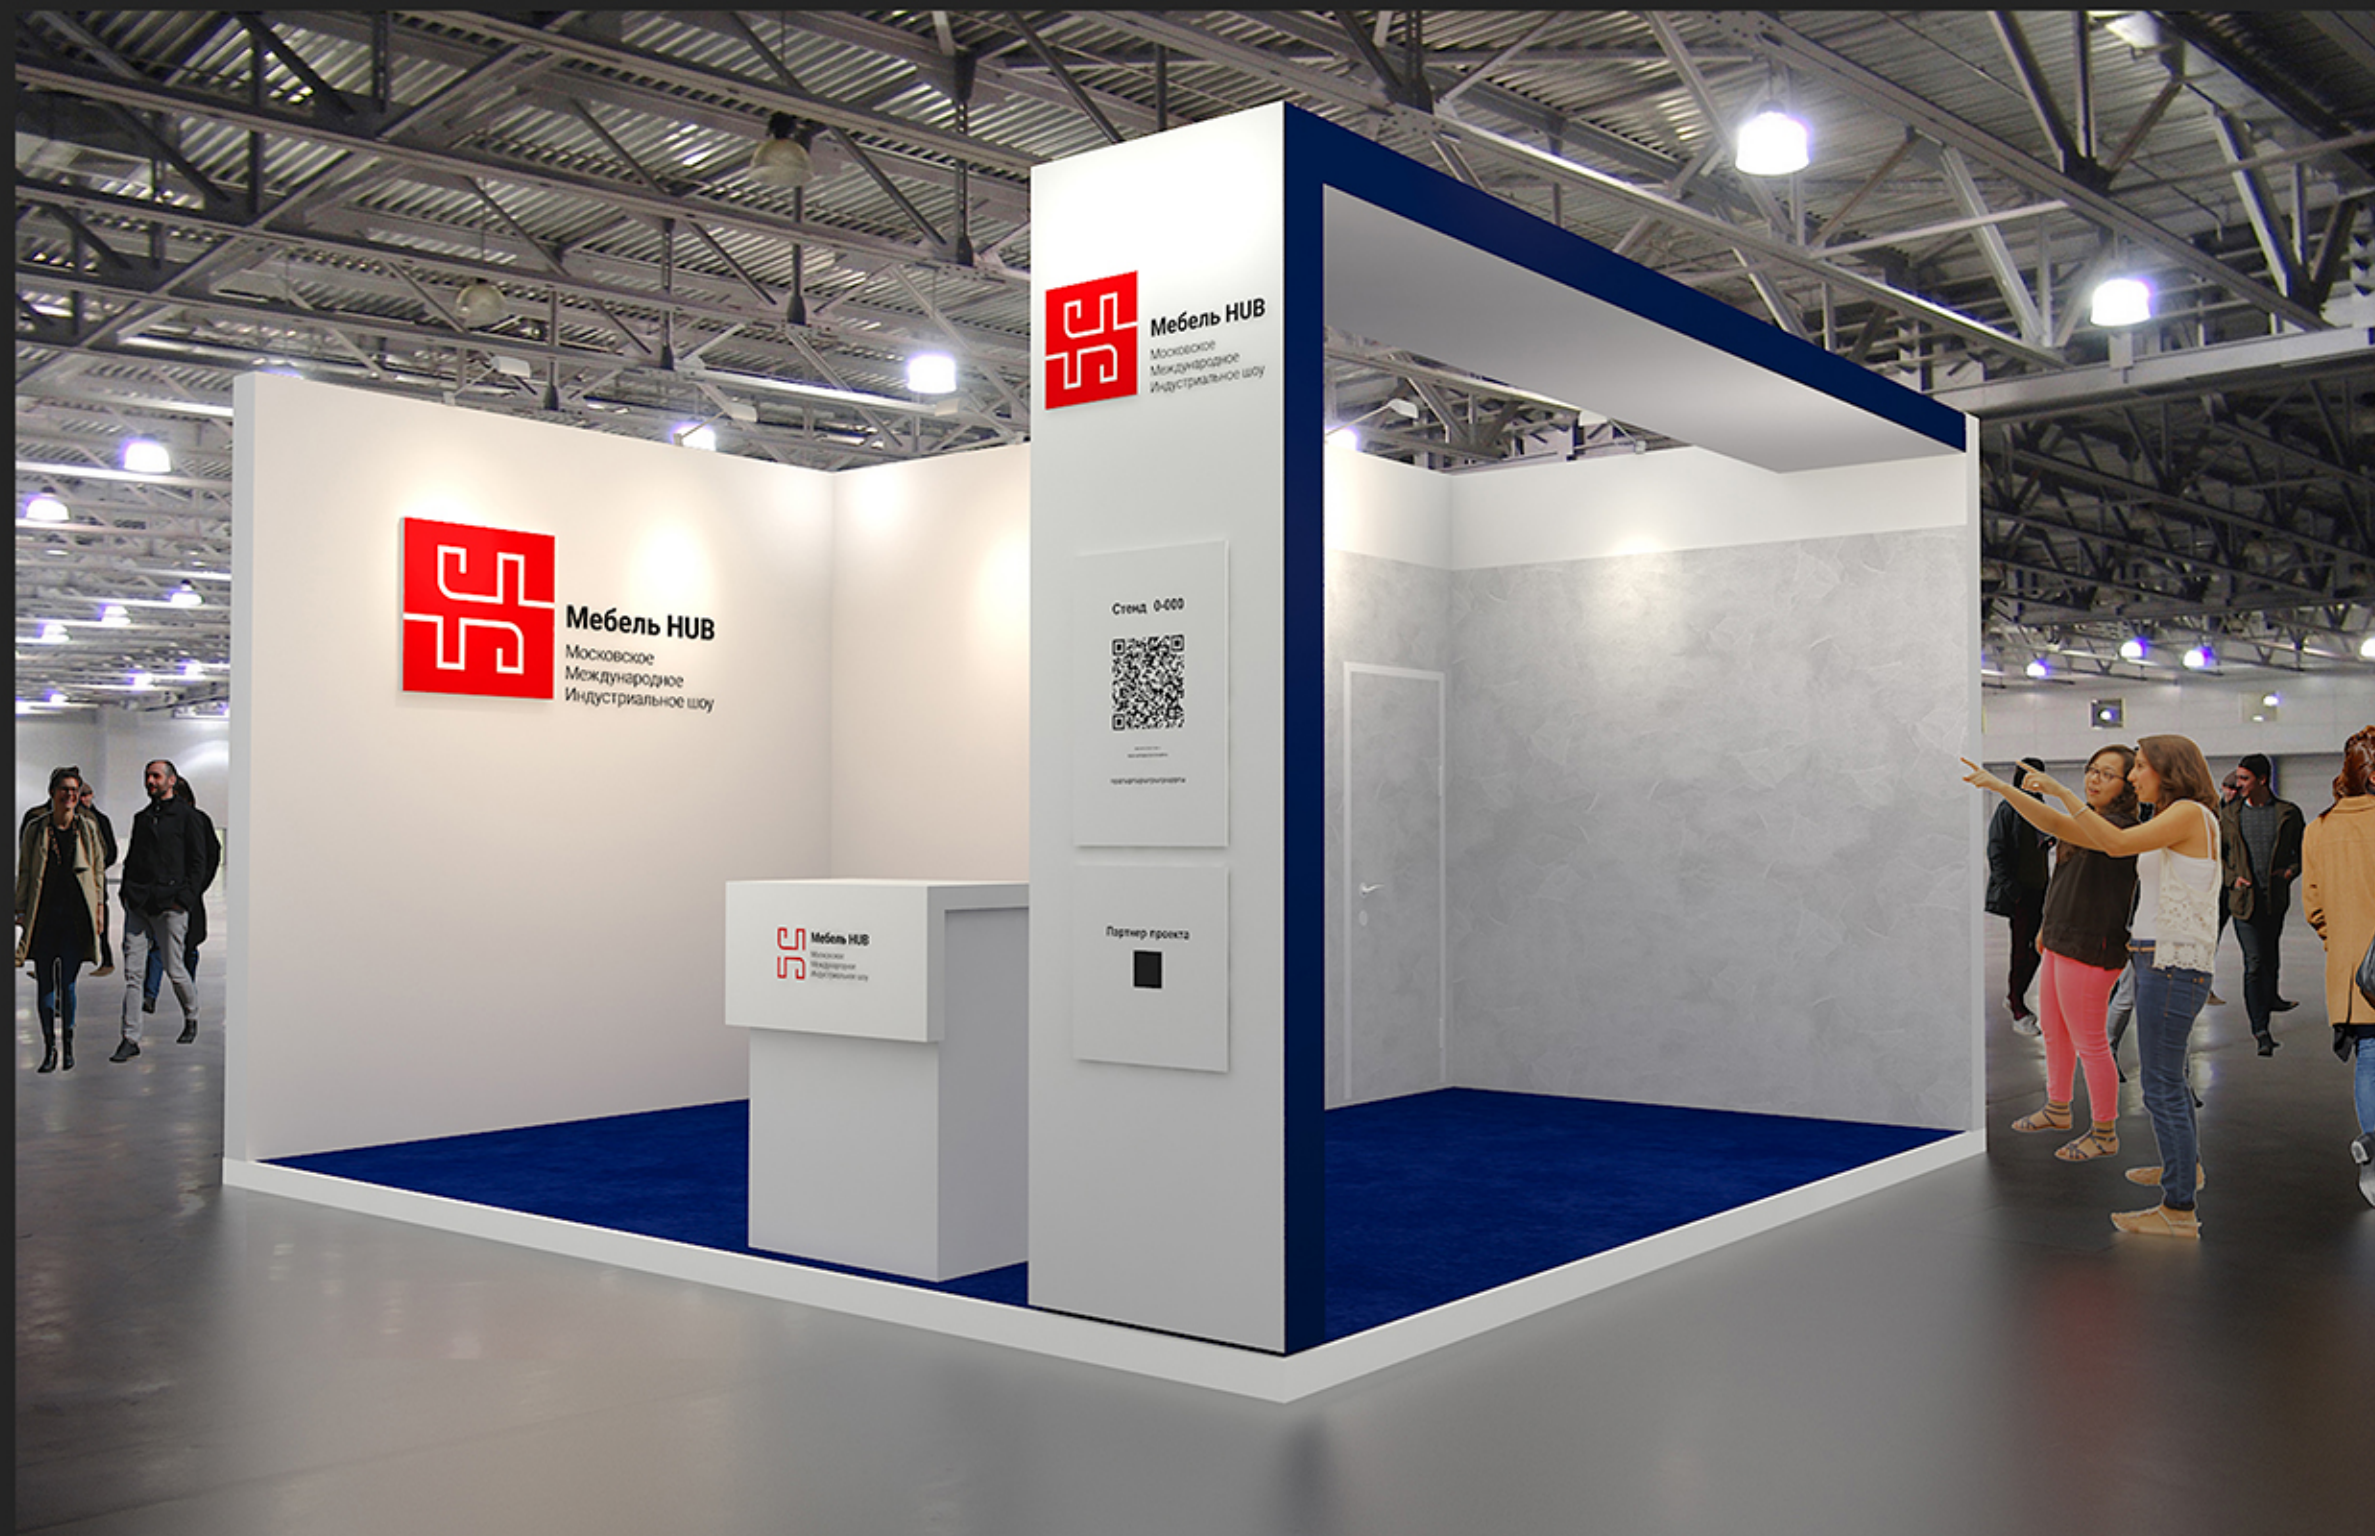

УЛУЧШЕННЫЙ СТАНДАРТНЫЙ СТЕНД 25 М²

Мебель HUB
Московское
Международное
Индустриальное шоу

ВАРИАНТ УЛУЧШЕННОЙ СТАНДАРТНОЙ ЗАСТРОЙКИ НА 25 МЕТРОВ