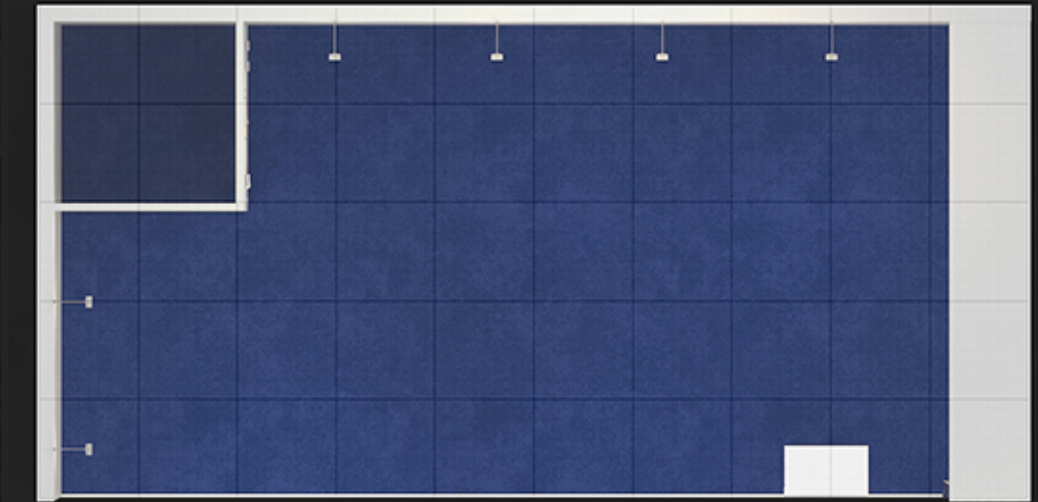

УЛУЧШЕННЫЙ СТАНДАРТНЫЙ СТЕНД 50 М²

Мебель HUB
Московское
Международное
Индустриальное шоу

ВАРИАНТ УЛУЧШЕННОЙ СТАНДАРТНОЙ ЗАСТРОЙКИ НА 50 МЕТРОВ