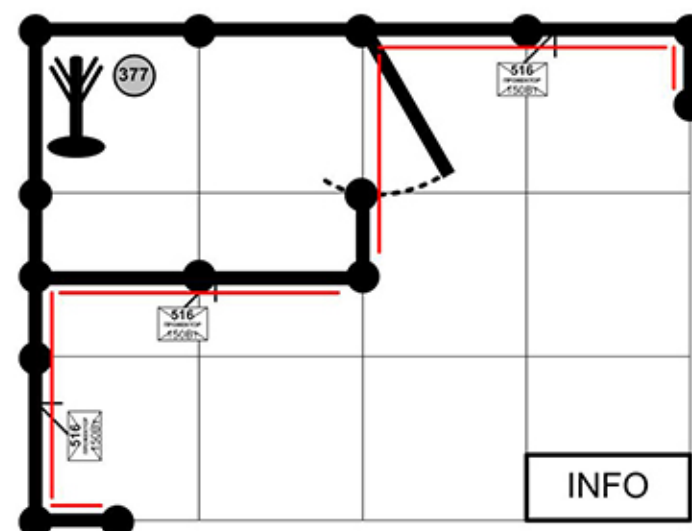

УЛУЧШЕННЫЙ СТЕНД ERGONOMIC PLUS 12 М²

Мебель HUB
Московское
Международное
Индустриальное шоу