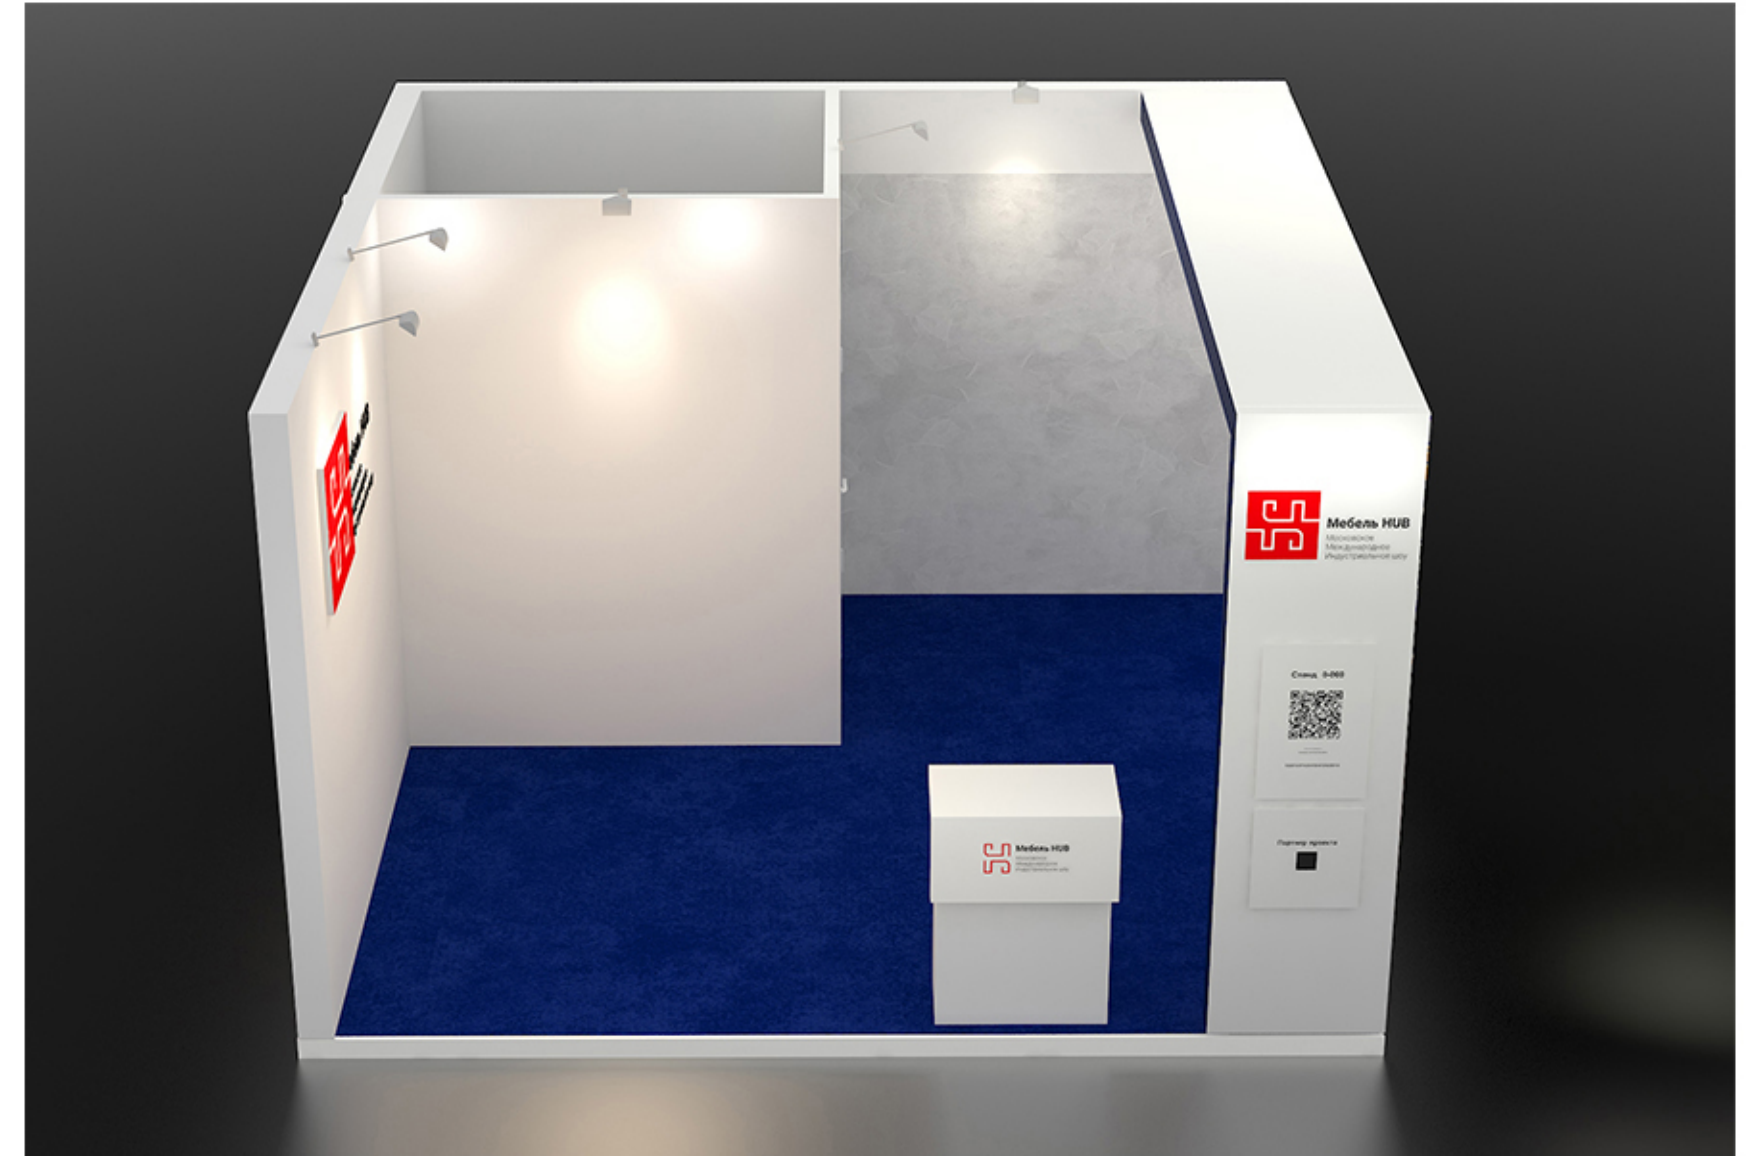

Мебель HUB
Московское
Международное
Индустриальное шоу

ВАРИАНТ УЛУЧШЕННОЙ СТАНДАРТНОЙ ЗАСТРОЙКИ НА 25 МЕТРОВ

УЛУЧШЕННЫЙ СТАНДАРТНЫЙ СТЕНД 25 М²

Мебель HUB
Московское
Международное
Индустриальное шоу

УЛУЧШЕННЫЙ СТАНДАРТНЫЙ СТЕНД 25 М²

Мебель HUB
Московское
Международное
Индустриальное шоу

УЛУЧШЕННЫЙ СТАНДАРТНЫЙ СТЕНД 25 М² (С ПЕРЕГОВОРНОЙ)

Мебель HUB
Московское
Международное
Индустриальное шоу

ВАРИАНТ УЛУЧШЕННОЙ СТАНДАРТНОЙ ЗАСТРОЙКИ НА 25 МЕТРОВ

Общая высота конструкций стенда: 3100 мм

Подиум: 100 мм

Высота стен: 3000 мм

Конструктив: МДФ под покраску

Стоимость за кв.м. – 20 000 рублей 00 копеек с учетом НДС 20%.

| Комплектация | КВ.М | 50м2 | 100м2 |
|---|----------|------|-------|
| Ковровое покрытие (цвет на выбор) | | v | v |
| Стены (согласно проекту) (покраска в один цвет) | | v | v |
| Подсобное помещение, метраж | | 4 | 4 |
| Переговорная зона, метраж | | - | 9 |
| Распашная дверь | | 1 | 2 |
| Информационная стойка 500*800*1100h (без дверок, одна открытая полка) | | 1 | 1 |
| Стул барный (белый/черный на выбор) | код 306 | 1 | 1 |
| Вешалка настенная | | 1 | 1 |
| Корзина для мусора | код 377 | 1 | 1 |
| Прожектор металлогалогенный на штанге 150 Вт | код 518 | 6 | 8 |
| Розетка (три гнезда) 220 В, до 1 кВт | код 505а | 2 | 2 |
| Логотип на стену/информационную стойку (один цвет) | | 3 | 3 |