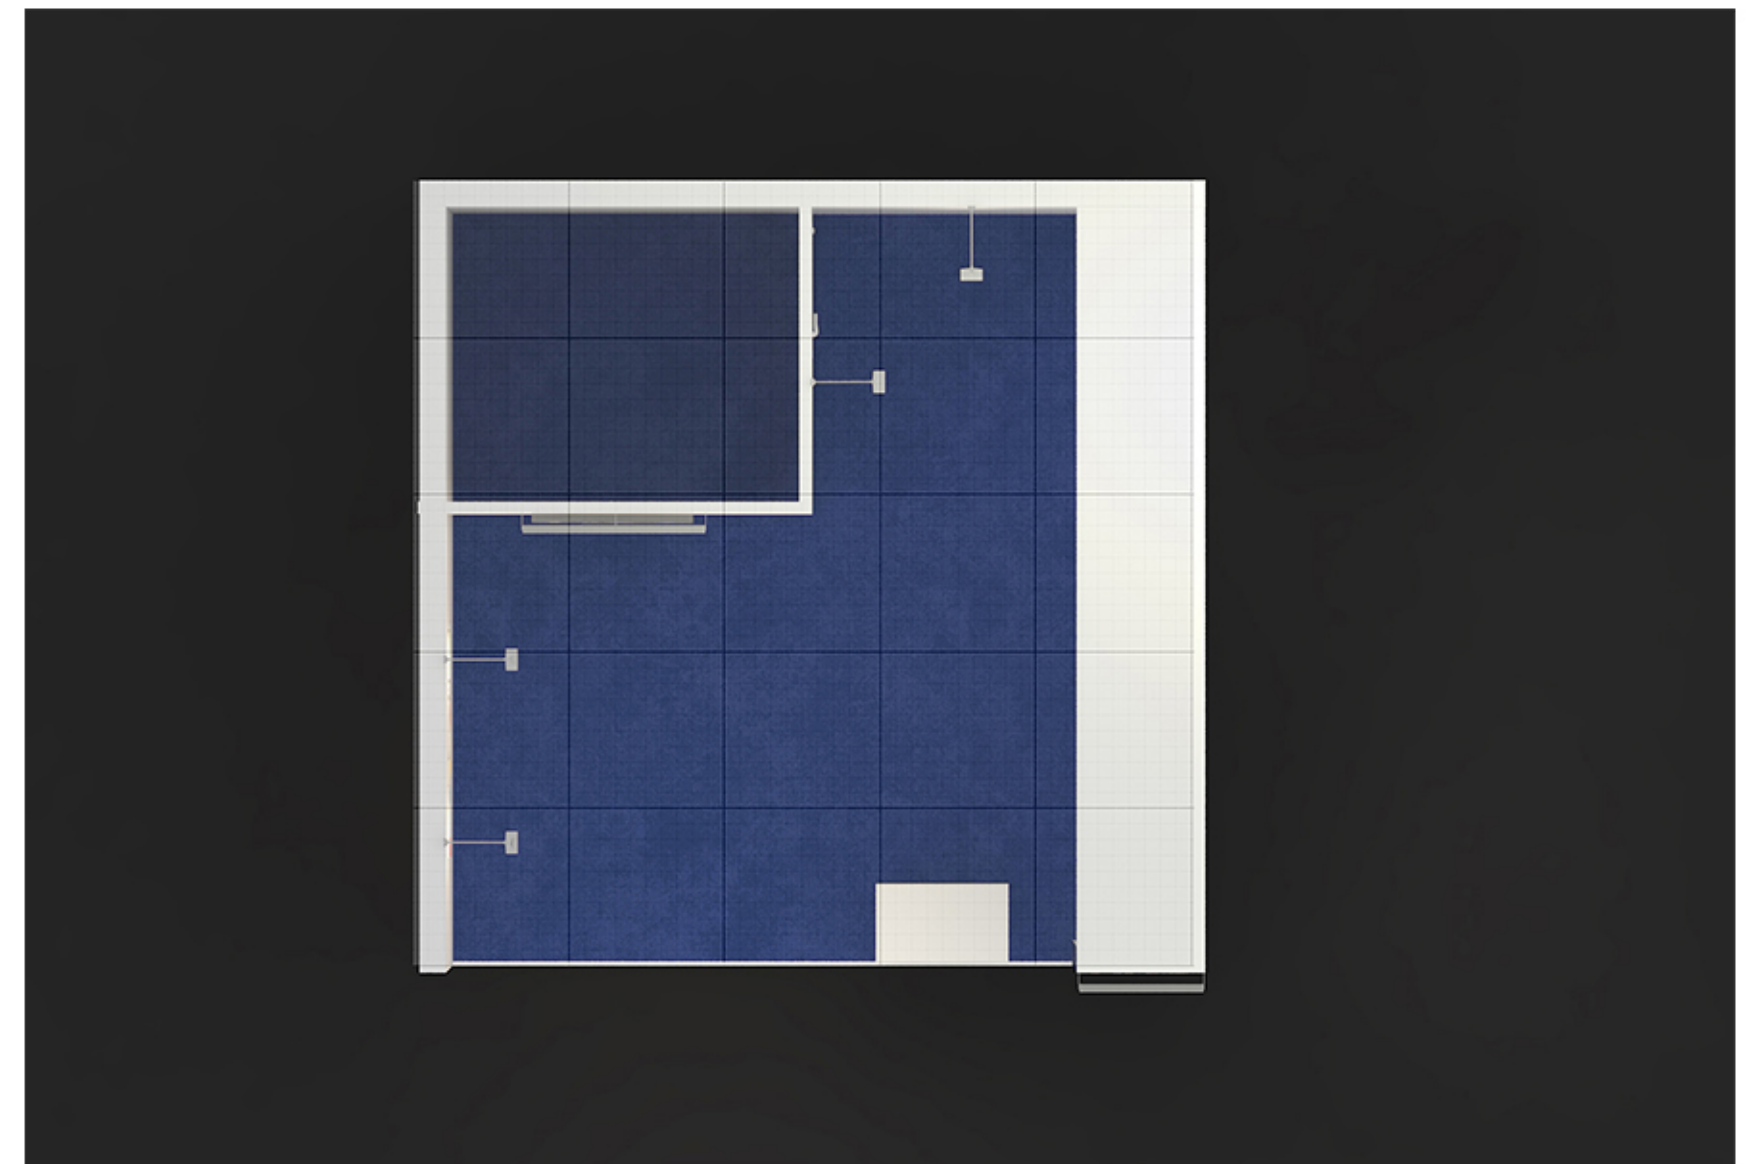

УЛУЧШЕННЫЙ СТАНДАРТНЫЙ СТЕНД 25 М²

Мебель HUB
Московское
Международное
Индустриальное шоу