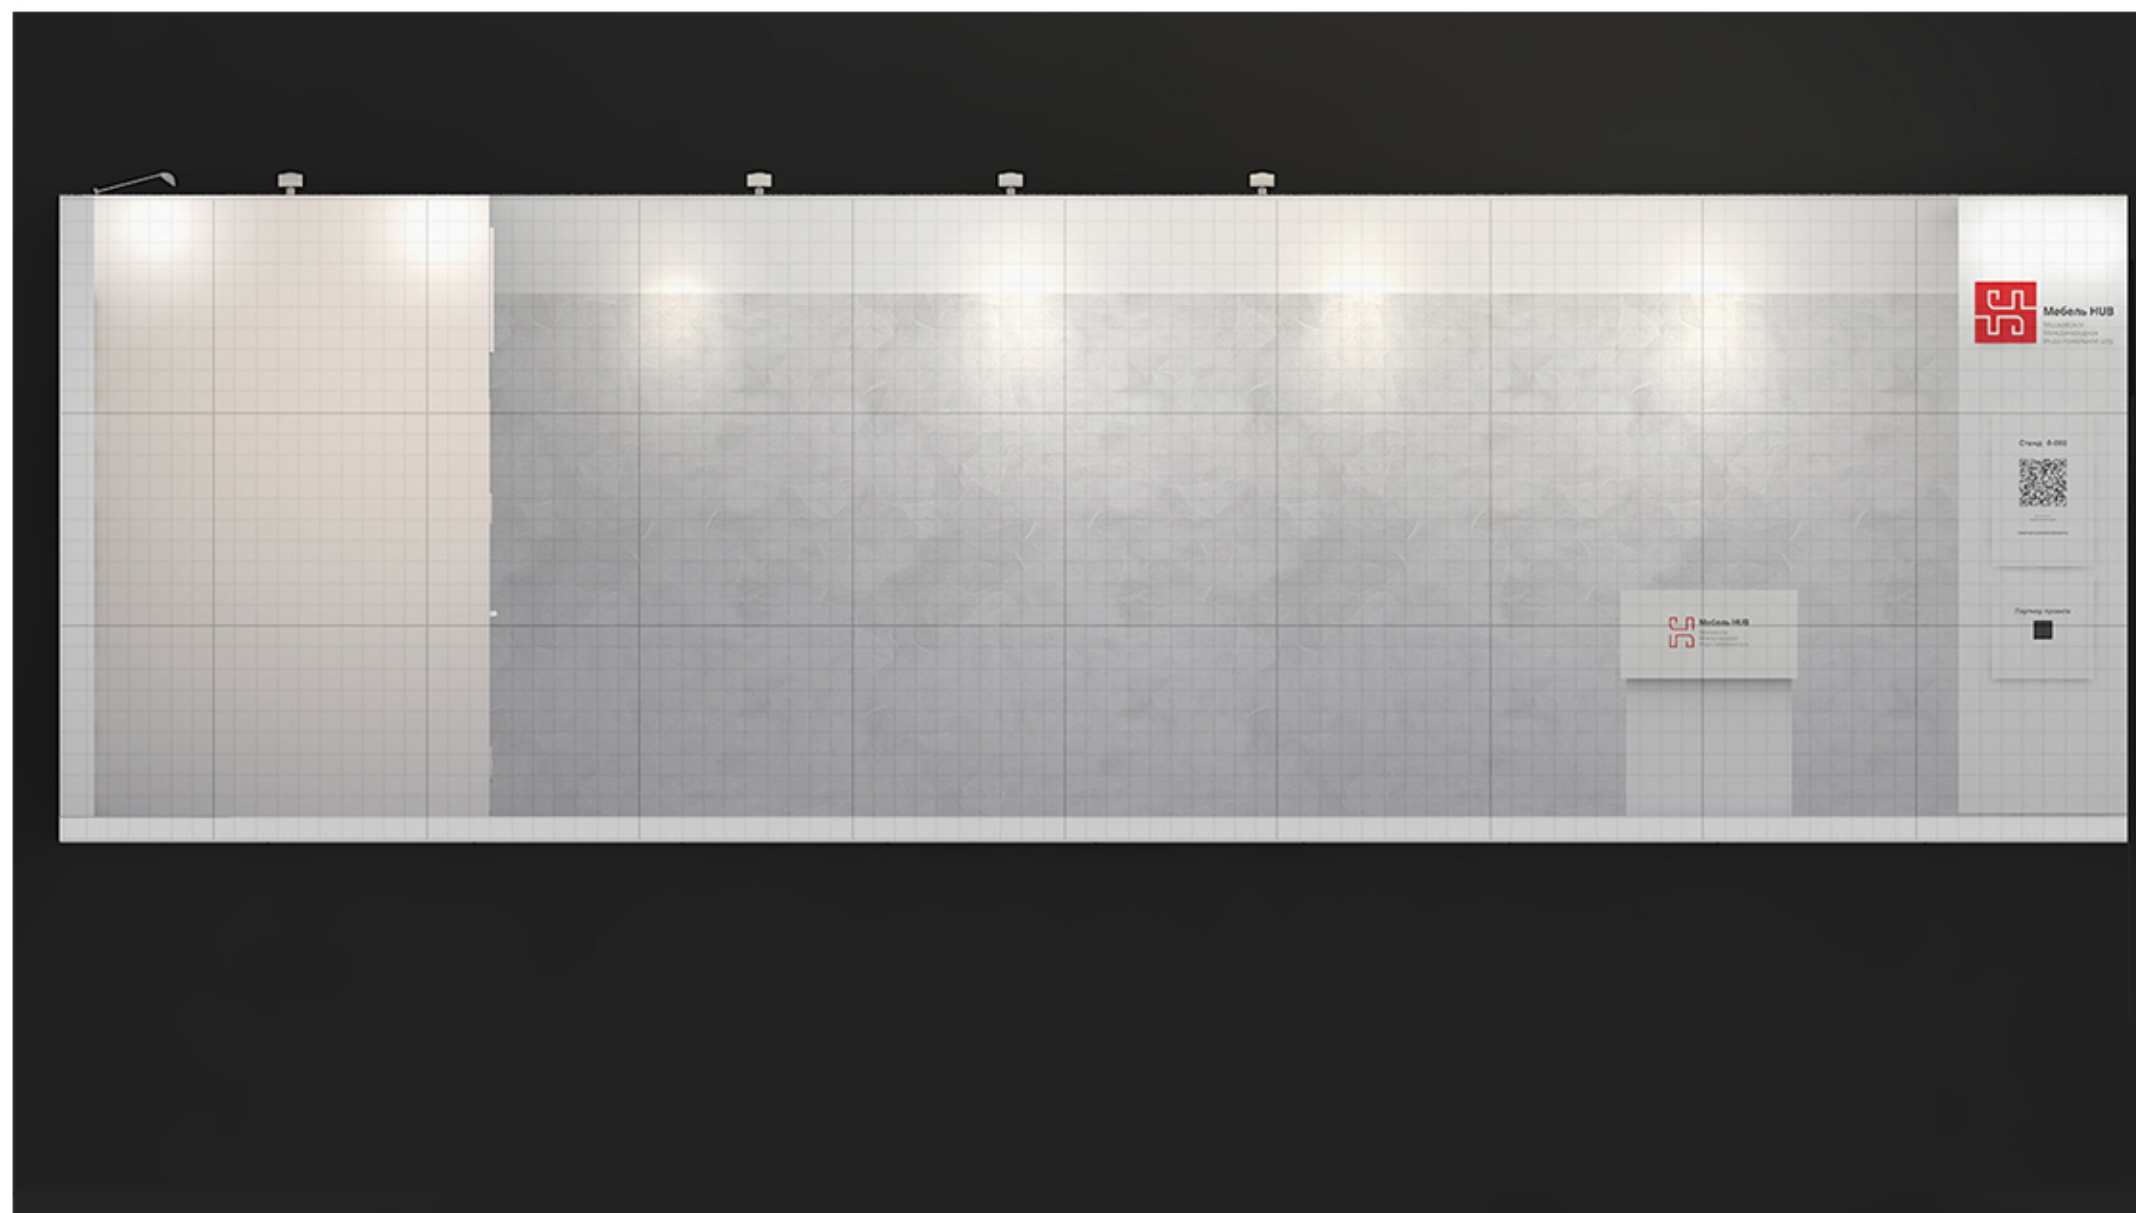

УЛУЧШЕННЫЙ СТАНДАРТНЫЙ СТЕНД 50 М²

Мебель HUB
Московское
Международное
Индустриальное шоу

УЛУЧШЕННЫЙ СТАНДАРТНЫЙ СТЕНД 50 М²

Мебель HUB
Московское
Международное
Индустриальное шоу

УЛУЧШЕННЫЙ СТАНДАРТНЫЙ СТЕНД 25 М²