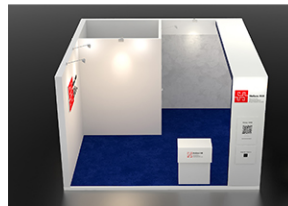

— цвет покраски стен по каталогу NCSColour/Ral

Мебель HUB

Московское
Международное
Индустриальное шоу

Общая высота конструкций стенда: 3100 мм

Подиум: 100 мм

Высота стен: 3000 мм

Конструктив: МДФ под покраску