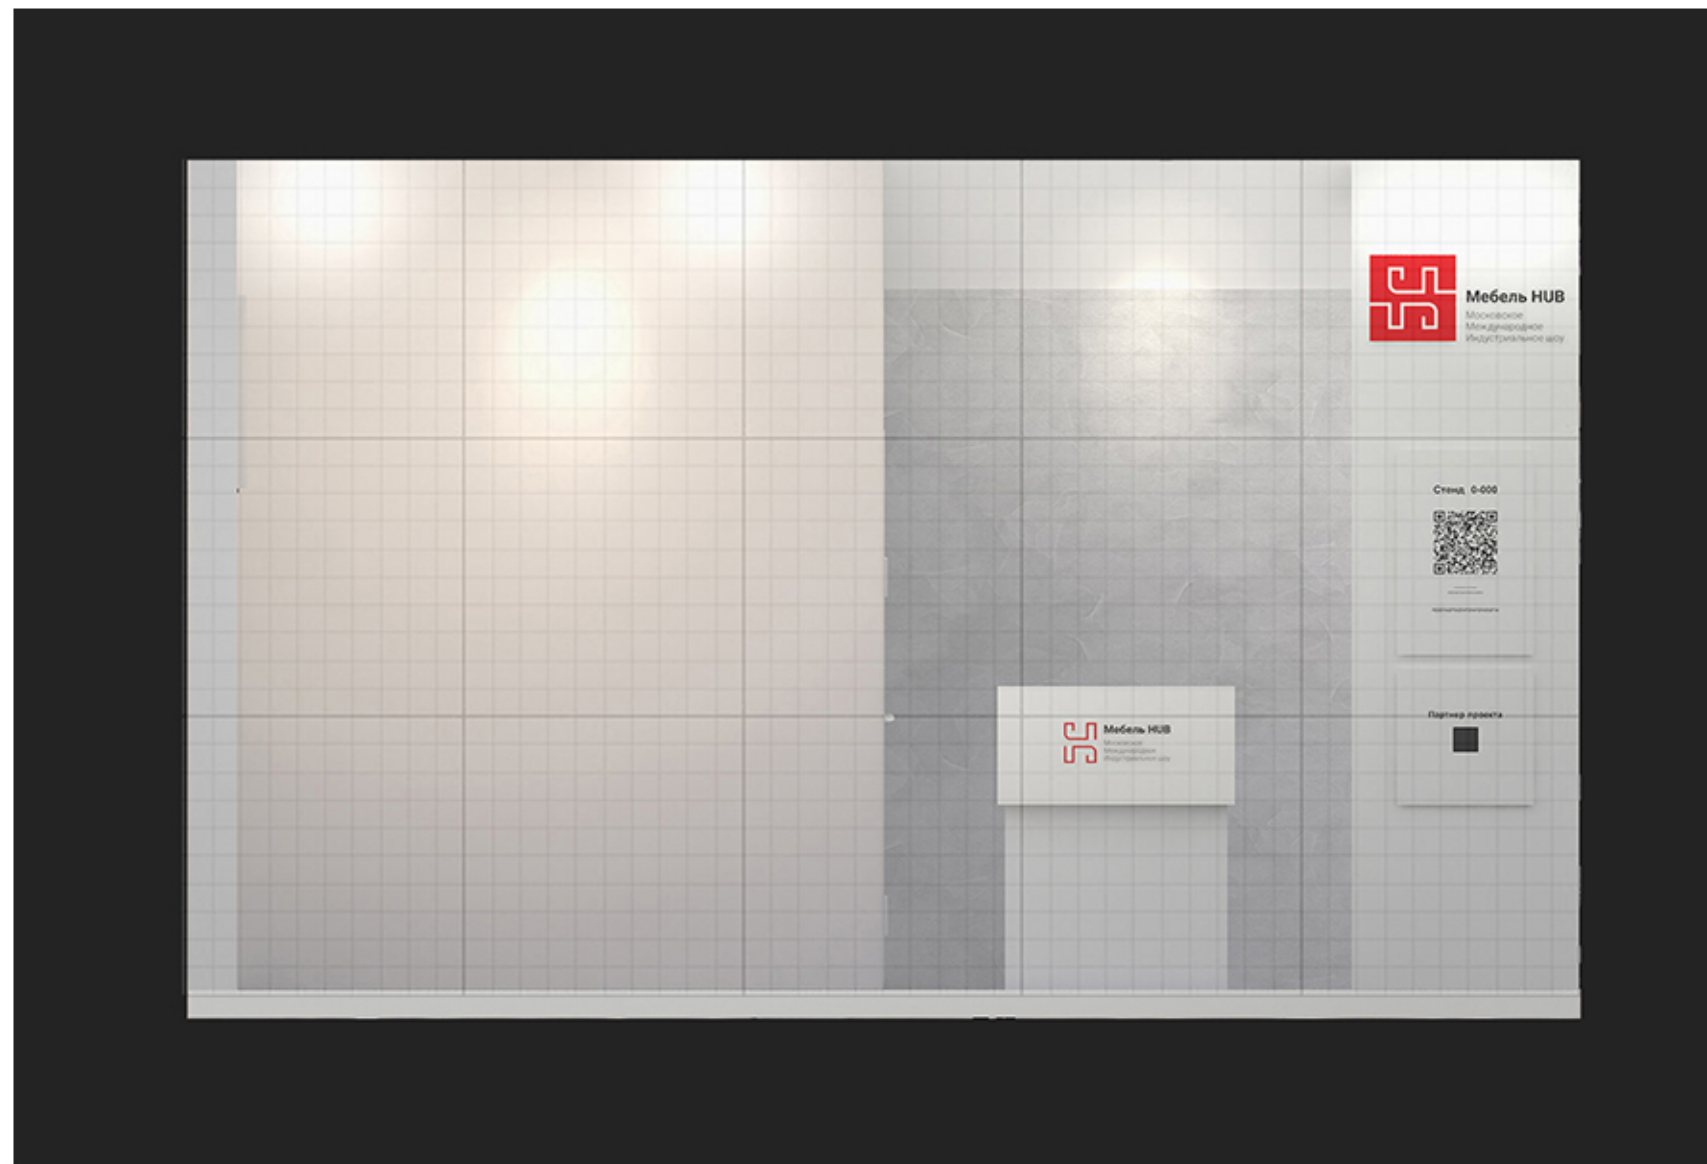

УЛУЧШЕННЫЙ СТАНДАРТНЫЙ СТЕНД 25 М²

Мебель HUB
Московское
Международное
Индустриальное шоу