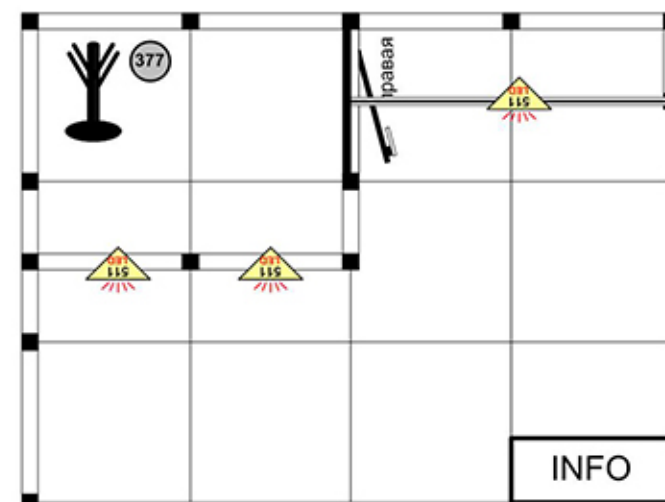

УЛУЧШЕННЫЙ СТАНДАРТНЫЙ СТЕНД 25 М² (С ПЕРЕГОВОРНОЙ)

Мебель HUB
Московское
Международное
Индустриальное шоу

УЛУЧШЕННЫЙ СТЕНД ERGONOMIC 12 М²

Мебель HUB
Московское
Международное
Индустриальное шоу

УЛУЧШЕННЫЙ СТЕНД ERGONOMIC PLUS 12 М²