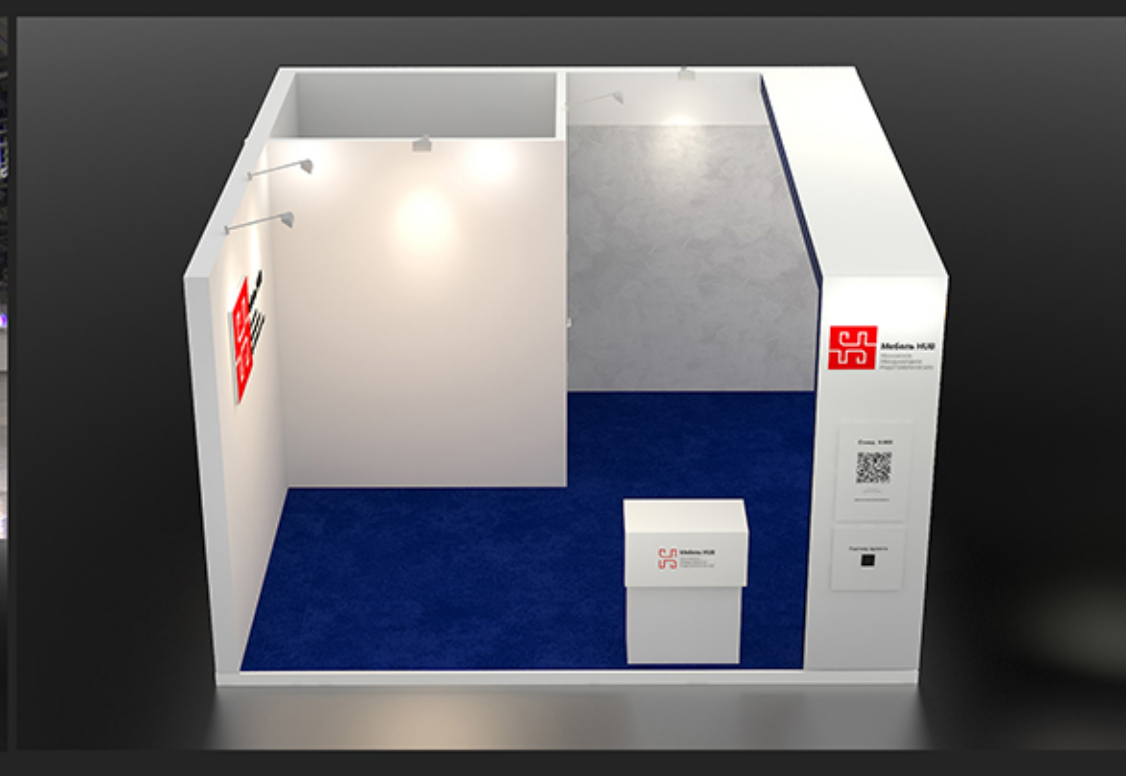

УЛУЧШЕННЫЙ СТАНДАРТНЫЙ СТЕНД 25 М²

Мебель HUB
Московское
Международное
Индустриальное шоу

ВАРИАНТ УЛУЧШЕННОЙ СТАНДАРТНОЙ ЗАСТРОЙКИ НА 25 МЕТРОВ