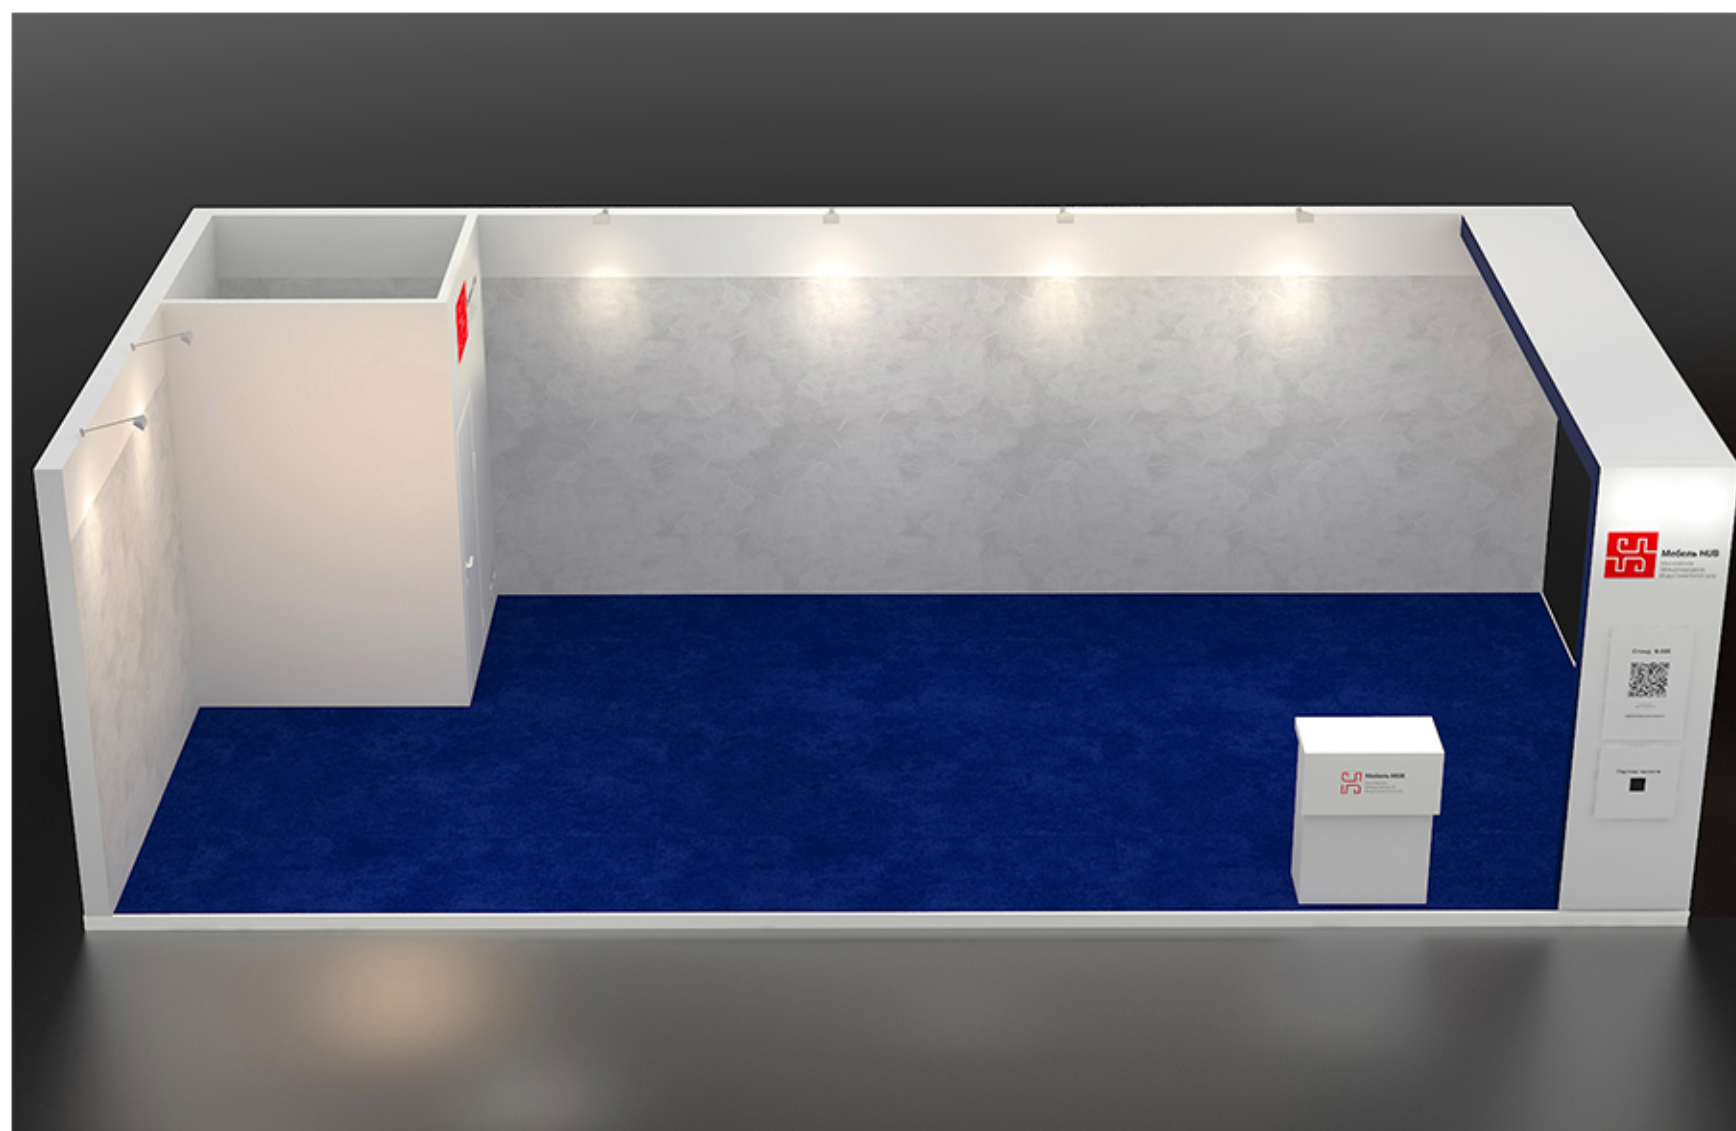

Мебель HUB
Московское
Международное
Индустриальное шоу

УЛУЧШЕННЫЙ СТАНДАРТНЫЙ СТЕНД 100 М²

Мебель HUB
Московское
Международное
Индустриальное шоу

УЛУЧШЕННЫЙ СТАНДАРТНЫЙ СТЕНД 100 М²

Мебель HUB
Московское
Международное
Индустриальное шоу

УЛУЧШЕННЫЙ СТАНДАРТНЫЙ СТЕНД 50 М²

Мебель HUB
Московское
Международное
Индустриальное шоу

ВАРИАНТ УЛУЧШЕННОЙ СТАНДАРТНОЙ ЗАСТРОЙКИ НА 50 МЕТРОВ

УЛУЧШЕННЫЙ СТАНДАРТНЫЙ СТЕНД 50 М²

Мебель HUB
Московское
Международное
Индустриальное шоу

УЛУЧШЕННЫЙ СТАНДАРТНЫЙ СТЕНД 50 М²

Мебель HUB
Московское
Международное
Индустриальное шоу

УЛУЧШЕННЫЙ СТАНДАРТНЫЙ СТЕНД 50 М²

Мебель HUB
Московское
Международное
Индустриальное шоу

УЛУЧШЕННЫЙ СТАНДАРТНЫЙ СТЕНД 25 М²

Общая высота конструкций стенда: 3100 мм

Подиум: 100 мм

Высота стен: 3000 мм

Конструктив: МДФ под покраску

Стоимость за кв.м. – 20 000 рублей 00 копеек с учетом НДС 20%.

| Комплектация | КВ.М | 50м2 | 100м2 |
|---|----------|------|-------|
| Ковровое покрытие (цвет на выбор) | | v | v |
| Стены (согласно проекту) (покраска в один цвет) | | v | v |
| Подсобное помещение, метраж | | 4 | 4 |
| Переговорная зона, метраж | | - | 9 |
| Распашная дверь | | 1 | 2 |
| Информационная стойка 500*800*1100h (без дверок, одна открытая полка) | | 1 | 1 |
| Стул барный (белый/черный на выбор) | код 306 | 1 | 1 |
| Вешалка настенная | | 1 | 1 |
| Корзина для мусора | код 377 | 1 | 1 |
| Прожектор металлогалогенный на штанге 150 Вт | код 518 | 6 | 8 |
| Розетка (три гнезда) 220 В, до 1 кВт | код 505а | 2 | 2 |
| Логотип на стену/информационную стойку (один цвет) | | 3 | 3 |