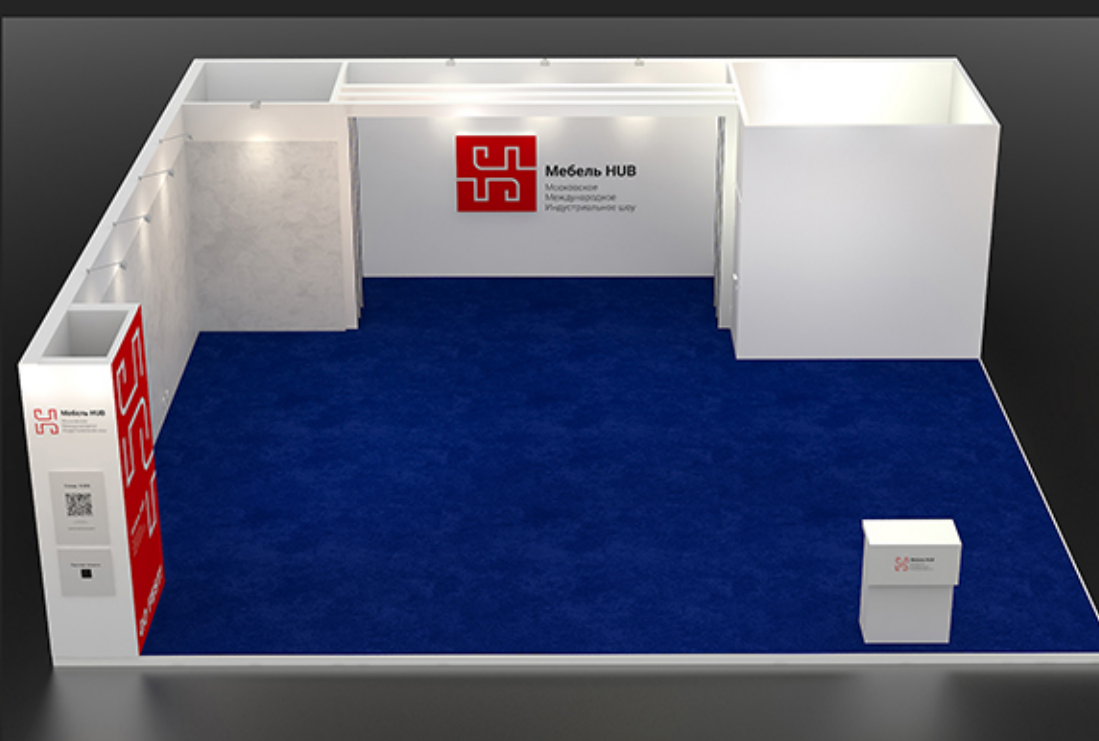

УЛУЧШЕННЫЙ СТАНДАРТНЫЙ СТЕНД 100 М²

Мебель HUB
Московское
Международное
Индустриальное шоу

ВАРИАНТ УЛУЧШЕННОЙ СТАНДАРТНОЙ ЗАСТРОЙКИ НА 100 МЕТРОВ