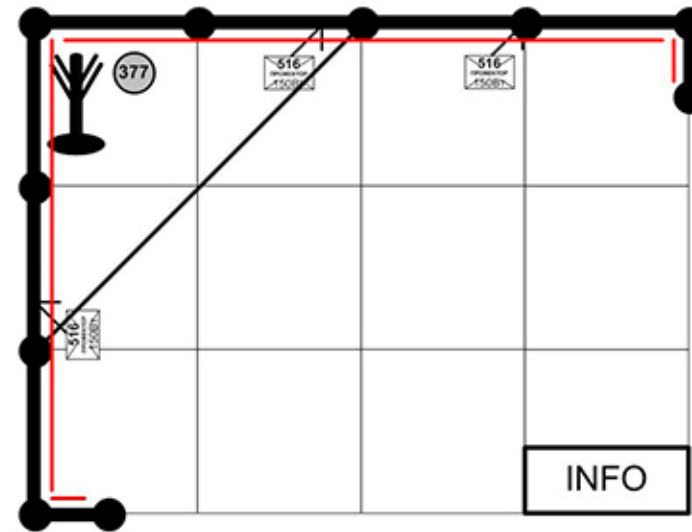

УЛУЧШЕННЫЙ СТЕНД ERGONOMIC PLUS 12 М²

Мебель HUB
Московское
Международное
Индустриальное шоу