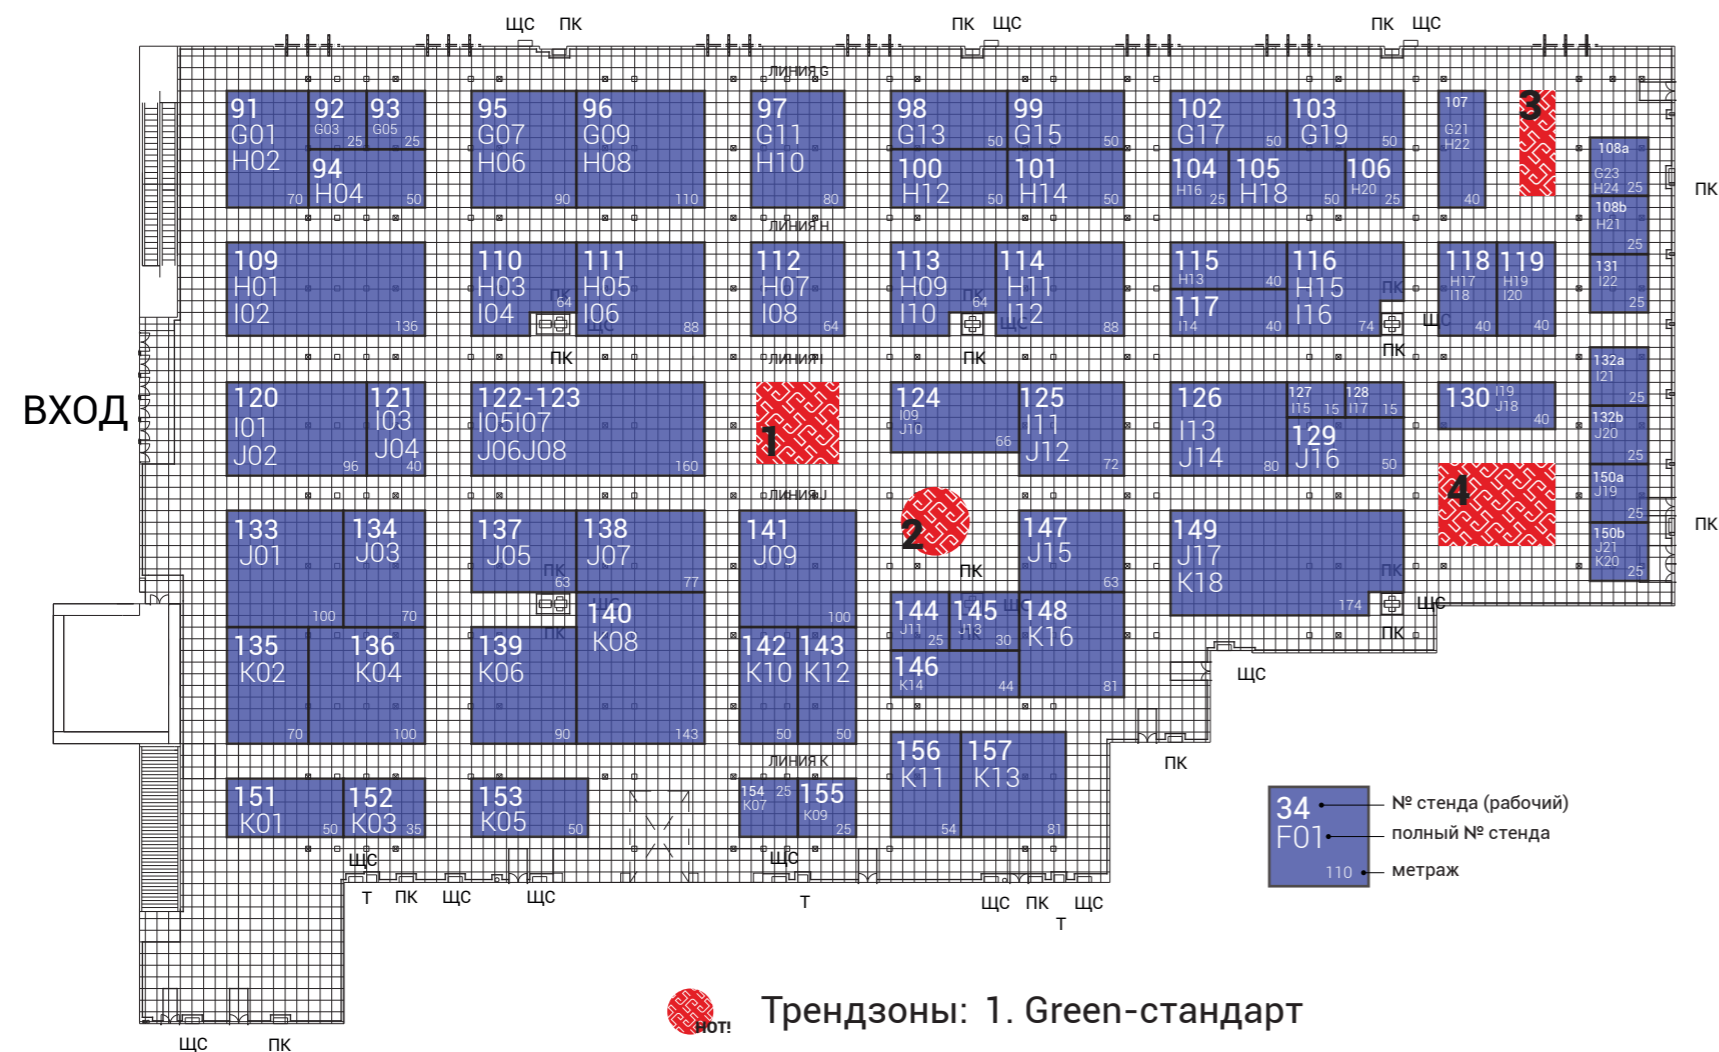

# МЕЖДУНАРОДНЫЙ ВЫСТАВОЧНЫЙ ЦЕНТР CROCUS EXPO

## павильон 1, зал 3 (S = 8200 кв.м Н = 8 м)