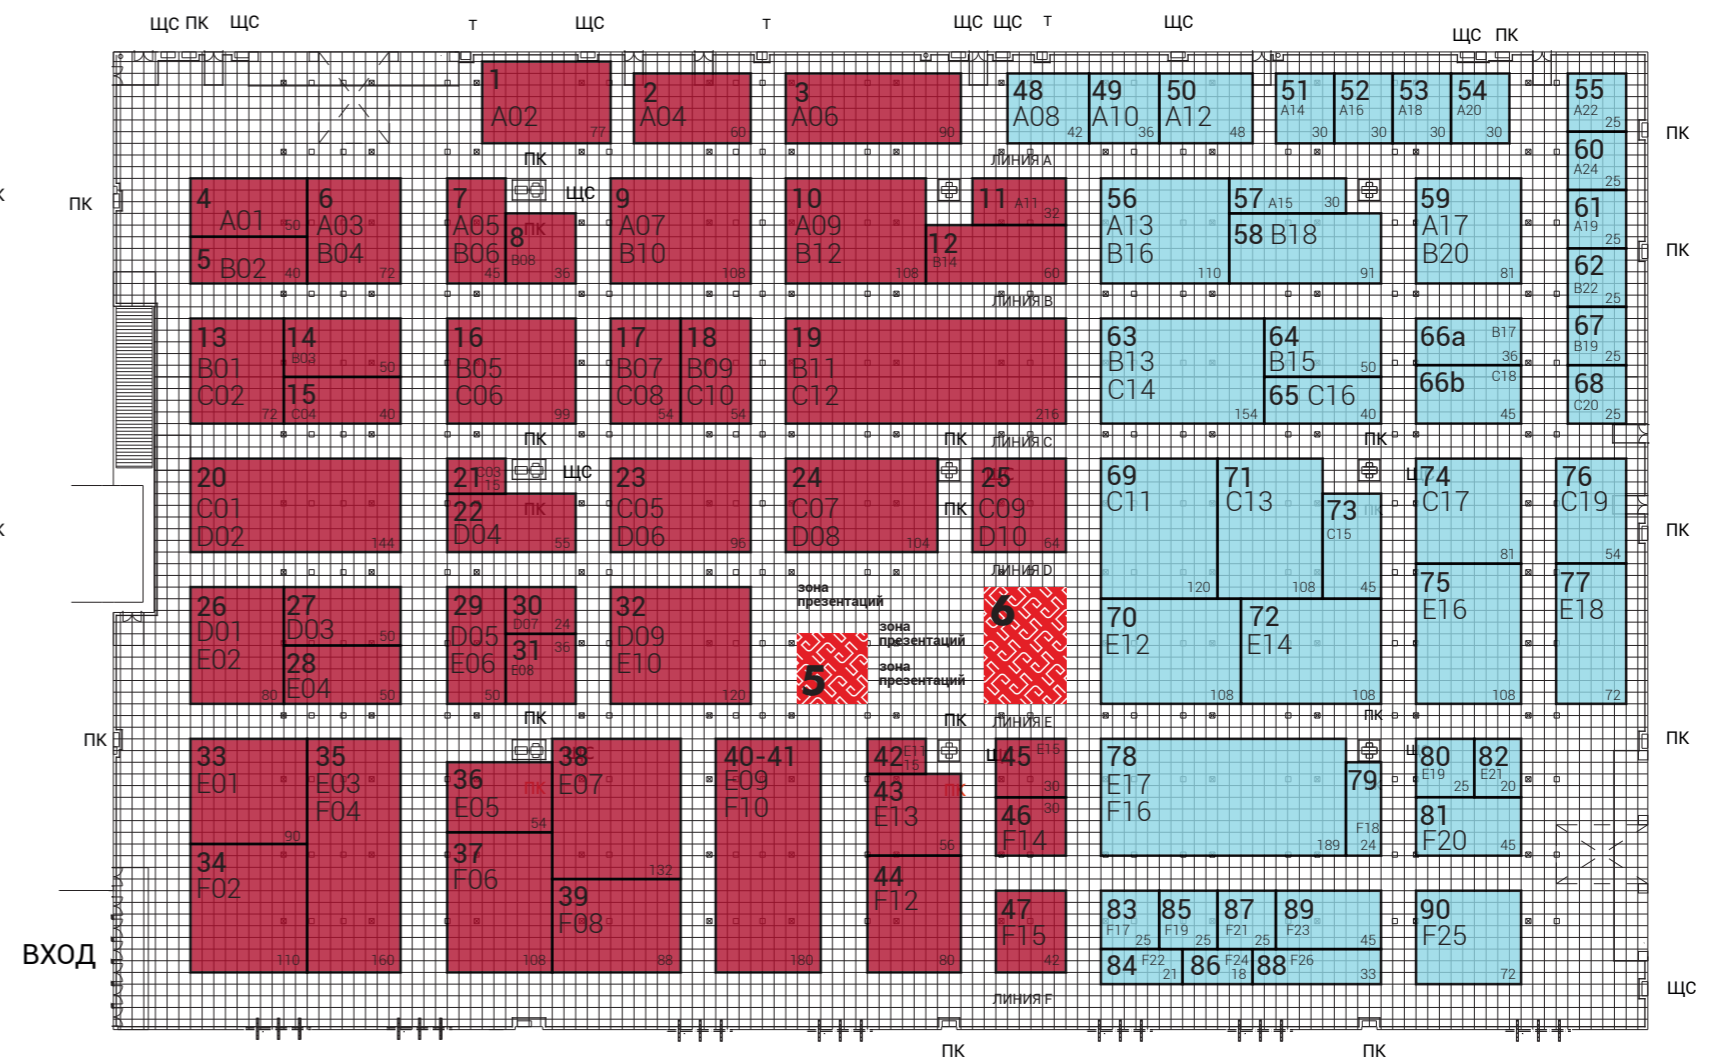

МЕЖДУНАРОДНЫЙ ВЫСТАВОЧНЫЙ ЦЕНТР CROCUS EXPO

павильон 1, зал 4 (S = 10550 кв.м Н = 8,95 м)

КОНТАКТЫ:

ДАРЬЯ ПОЛОЗКОВА
ТЕЛ.: +7 (495) 727 25 88
d.polozkova@crocus-expo.ru

АНДРЕЙ ЛИТВИНОВ
ТЕЛ.: +7 (963) 785 70 57
litvinov@promebel.com

2-5 ИЮНЯ 2021,
МВЦ «КРОКУС ЭКСПО»

Мебель HUB
Московское Международное
Индустриальное Шоу